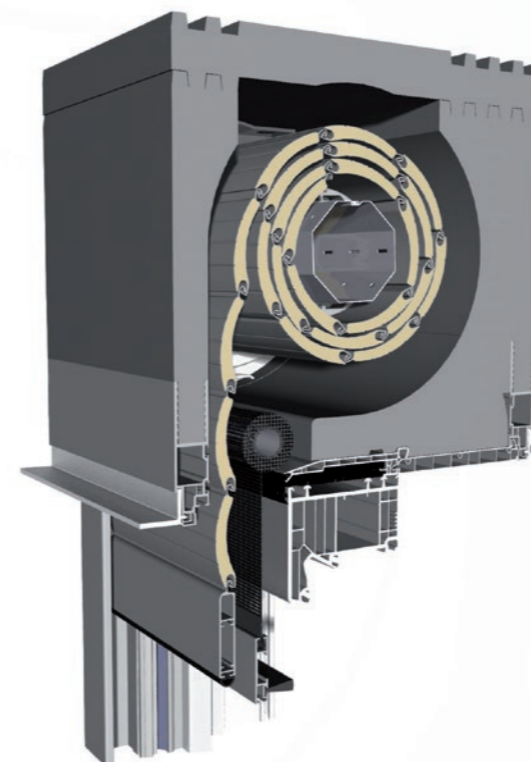

Aufsatzkasten AK-FLEX

Revision innen

Der innenliegende Revisionsdeckel kann nach unten abgenommen werden. Die große Revisionsöffnung bietet eine gute Zugänglichkeit zum Kastinneren. Der Kasten kann optional mit einem integrierten Insektengitter ausgestattet werden.