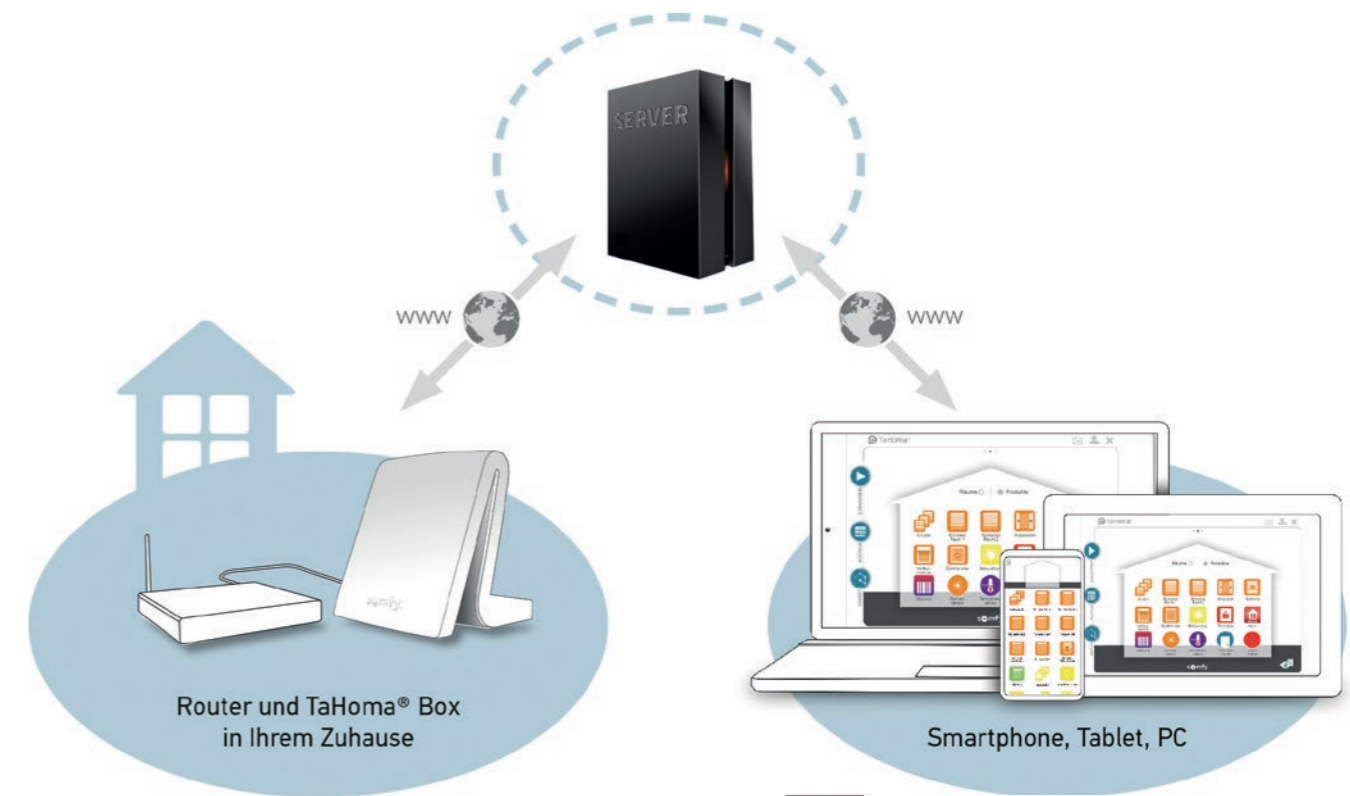

Steuerungen und Antriebe

Ihr Komfort steht bei uns an erster Stelle.

Anstrengendes Gurtziehen oder lästiges Kurbeln gehören der Vergangenheit an - ein Knopfdruck genügt und Ihre elektrisch betriebenen Rollläden, Raffstore oder Jalousien öffnen und schließen sich ganz automatisch.

Umständlich per Gurt...

...oder bequem per Fernbedienung!

Wir sorgen für Sicherheit.

Statten auch Sie Ihre Rollläden mit Antrieben aus. Zusammen mit einer Zeitschaltuhr sorgen diese dafür, daß Ihre Rollläden sich ganz automatisch nach den von Ihnen festgelegten Zeiten morgens öffnen und abends schließen. So simuliert das Auf und Ab der Rollläden Ihre Anwesenheit und schreckt potenzielle Einbrecher ab.

Mit unserer Einbruchhemmung für Rollläden wird Ihr Haus noch sicherer. Die Kombination aus Antrieb und Doppelscheibenbremsen und starren Verbindern sorgt dafür, dass der Rollladen einem Hochschiebedruck von mehr als 100kg standhält*.

*geprüft durch ift Rosenheim

iO - Homecontrol

Mit TaHoma® steuern Sie Ihre gesamte Haustechnik einfach und bequem. Per Smartphone, Tablet oder PC haben Sie alle Funktionen stets im Blick. Der Zugriff auf Ihre Produkte erfolgt über die TaHoma®-Box, die einfach an dem WLAN-Router angeschlossen wird.