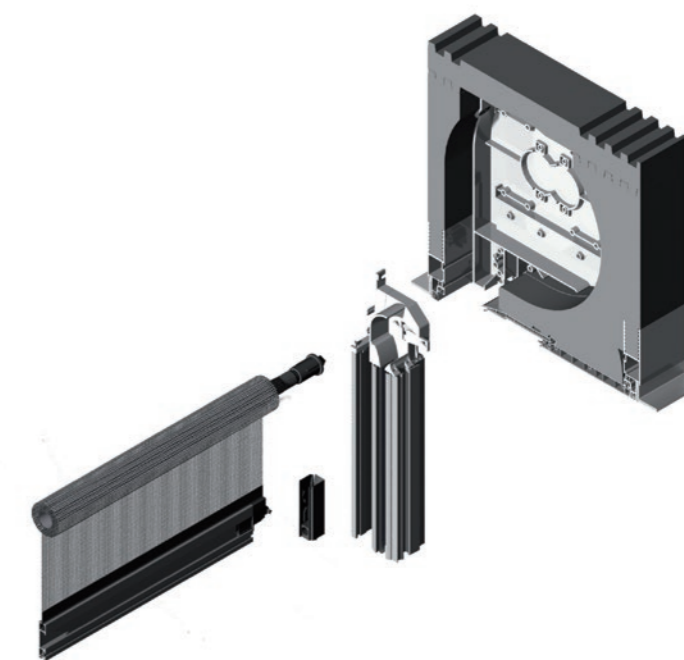

Integriert oder kombiniert mit Insektenschutzprodukten

Alle AK-FLEX Elemente können mit Insektenschutz ausgestattet werden. Das Insektenschutzrollo wird einfach am Einlauftrichter eingerastet. Da spezielle Aufnahmen bereits berücksichtigt sind, können Fliegenschutzrollen, ohne negativen Einfluss auf den Rollraum, jederzeit nachträglich eingebaut werden.

Integrierte infenso-Insektenschutzrollen sind generell mit komfortabler Easy-Click-Verriegelung und Federbremse ausgestattet. Die Bremse sorgt für ein sanftes Aufrollen des Fliegengitters im Kasten. Alternativ können alle Produkte des infenso-Insektenschutzprogrammes, wie zum Beispiel Spannrahmen, Türen oder Plissétüren mit dem