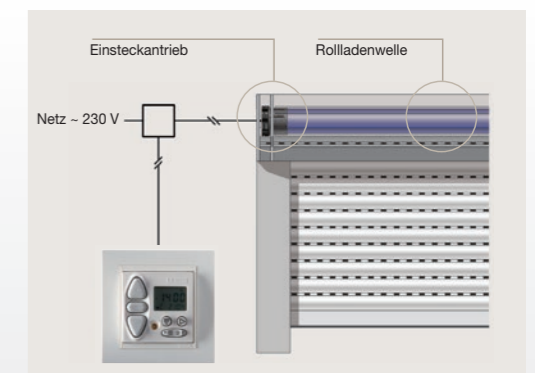

verkabeltes System