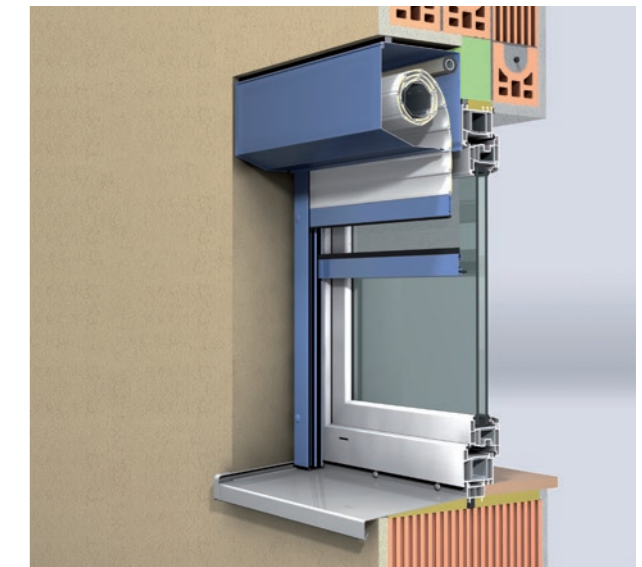

Verputzte Rollladenkästen sind die ideale Lösung für den Neubau. Der Rollladenkasten ist unsichtbar in die Fassade integriert. Die Revisionsblende befindet sich im Außenbereich, sodaß Service- und Reparaturarbeiten schnell und sauber durchgeführt werden können.

Insektenschutz

unauffällig integriert

In infenso - Vorbaukästen ist genügend Platz um einen Insektenschutzgitter zu integrieren. Dort kann es schnell und unauffällig aufbewahrt werden, z.B. im Winter.

Wenn Sie den Insektenschutz benötigen ist er sofort einsatzbereit. Kein Suchen, kein Montieren - einfach nach unten ziehen und schon bleiben lästige Fliegen und Mücken ausgesperrt. Eine einfache und geniale Lösung mit hohem Nutzen. Das hochwertige, dauerhafte Insektenschutzgitter schützt Sie und bietet einen nahezu ungehinderten Blick nach außen. Mit infenso Easy-Click und infenso Aufrollbremse wird das Insektenschutzrollo beim Schließen fixiert und verschwindet sanft gebremst unsichtbar oben im Kasten. Mit neuem Anschlag können Sie optional die Laufwegbegrenzung des Insektengitters einstellen.

Der Insektenschutzbehang ist vom Rollladen oder von dem Außenraffstore unabhängig bedienbar. Er ist aus festem und nicht brennbarem Material und bleibt immer straff gespannt.

Putzblende mit 20° Abschrägung