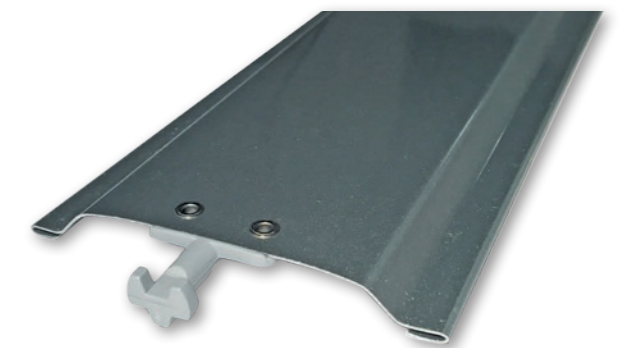

T-förmiges Lamellenprofil T80

Z-90 Lamellenprofil

hat Z-förmige Lamellen einer Breite von 90 mm. Die Unterseite der Lamelle ist mit einer Gummidichtung versehen, die in Kombination mit der Lamellenform das perfekte Anliegen und hiermit auch maximalen Sonnenschutz gewährleistet. Die integrierte Dichtung an den Lamellen dämpft eventuelle Geräusche beim Kippen der Jalousie.