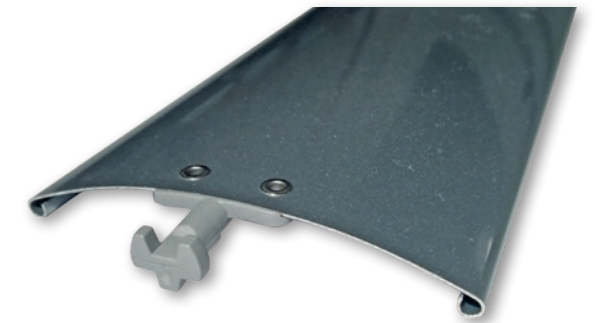

bombiertes Lamellenprofil - 80mm

Das T-förmige Lamellenprofil T80

hat die spezielle Lamelle in Trapez-Form. Das bedeutet eine minimale Pakethöhe durch die exakte Raffung übereinander ohne Raumverlust. Die Trapez-Form und das speziallegierte, korrosionsbeständige Aluminium verleiht der Anlage eine besonders hohe Steifigkeit und Festigkeit - selbst bei widrigsten Witterungsbedingungen. Die gebördelten Lamellen unterstützen die Stabilität und Schließesigenschaften der Raffstores. Die Hebebänder sind aus UV-beständigem Polyester gefertigt und sämtliche Lamellen sind in einem Bereich von 180 Grad schwenkbar.