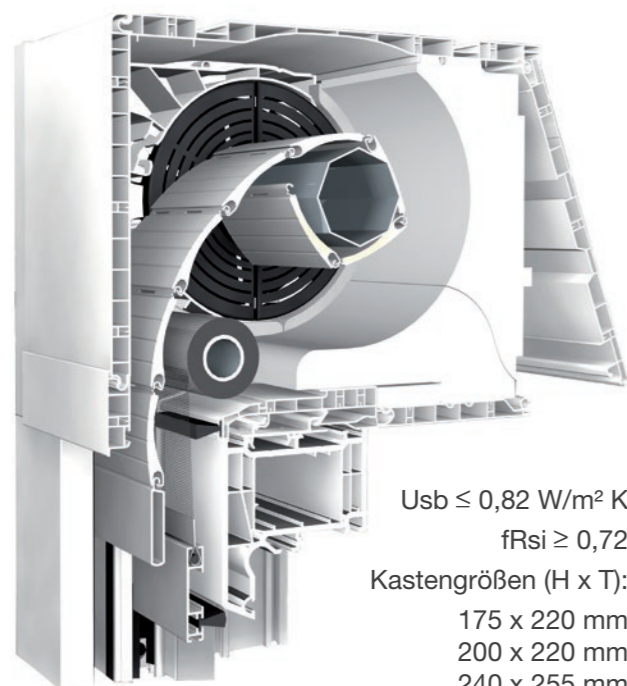

Sichtblende mit 20° Abschrägung

Sichtblende mit Rundkasten

Aufsatzkasten AK-U.2

U_{sb} ≤ 0,82 W/m² K
fR_{si} ≥ 0,72

Kastengrößen (H x T):
175 x 220 mm
200 x 220 mm
240 x 255 mm

Integrierter Insektenschutz

Integrierter Insektenschutz Beim AK-U.2 liegt der integrierte Insektenschutz geschützt hinter dem Behang. Führungsschiene mit „Aufreißnut“ und Adapterschiene für integrierten Insektenschutz. Die patentierte infenso-Easy-Click-Verriegelung ist auch für das Aufsatzkastensystem AK-U.2 verfügbar. Durch die Adapterlösung für Führungsschiene und Kasten ist der Insektenschutz leicht nachrüstbar bzw. im Wartungsfall einfach und schnell austauschbar. Eine entsprechende Vorrüstung in der Fertigung ist dafür nicht notwendig.