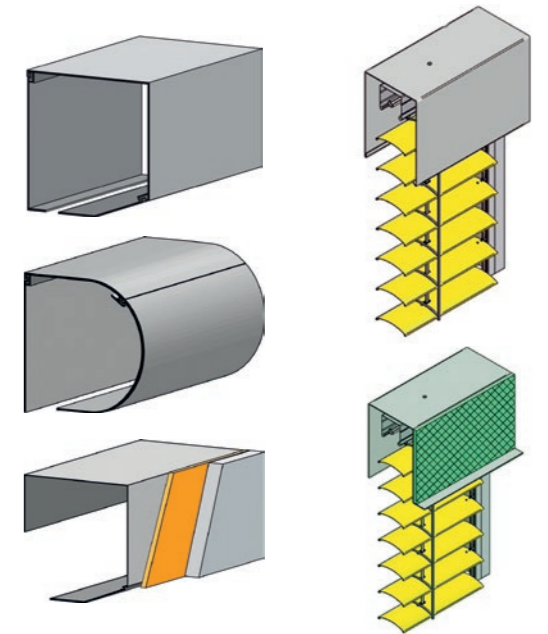

INFENSO - Raffstores tragen auch zum Umweltschutz bei, denn fast 20 % des gesamten österreichischen Strombedarfs entsteht durch Lüftungs- und Klimaanlage, vorwiegend in Büro- und Verwaltungsgebäuden.

INFENSO bietet Ihnen höchste Qualität durch witterungsbeständige Lamellen aus Aluminium.

Kastenformen:

Mit dem Kasten treffen Sie eine grundlegende Entscheidung für Ihr Produkt, das aus stranggepressten Aluminium-Komponenten hergestellt wird. Der eckige Kasten kann hervorragend in die Mauerleibung integriert werden und spricht für eine geradlinige Architektur.

Der Halbrund-Kasten wird gerne als Fassadengestaltungselement eingesetzt, da durch die Halbrundgeometrie des Kastens besondere Gestaltungskzente gesetzt werden. Die Putzträgerausführung ist ein Kasten, der in die Fassade integriert wird und somit nicht sichtbar ist.