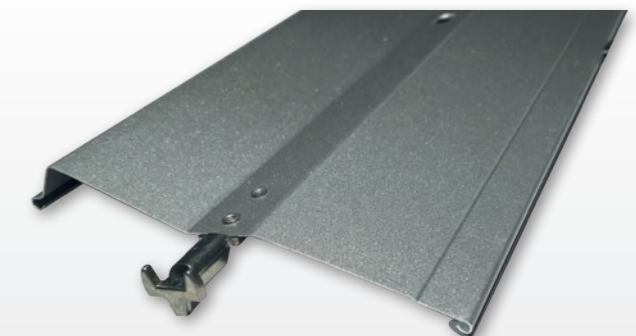

bombiertes Lamellenprofil - 80mm

Das T-förmige Lamellenprofil T80

hat die spezielle Lamelle in Trapez-Form. Das bedeutet eine minimale Pakethöhe durch die exakte Raffung übereinander ohne Raumverlust. Die Trapez-Form und das speziallegierte, korrosionsbeständige Aluminium verleiht der Anlage eine besonders hohe Steifigkeit und Festigkeit - selbst bei widrigsten Witterungsbedingungen. Die gebördelten Lamellen unterstützen die Stabilität und Schließesigenschaften der Raffstores. Die Hebebänder sind aus UV-beständigem Polyester gefertigt und sämtliche Lamellen sind in einem Bereich von 180 Grad schwenkbar.

T-förmiges Lamellenprofil T80

Z-90 Lamellenprofil

hat Z-förmige Lamellen einer Breite von 90 mm. Die Unterseite der Lamelle ist mit einer Gummidichtung versehen, die in Kombination mit der Lamellenform das perfekte Anliegen und hiermit auch maximalen Sonnenschutz gewährleistet. Die integrierte Dichtung an den Lamellen dämpft eventuelle Geräusche beim Kippen der Jalousie.