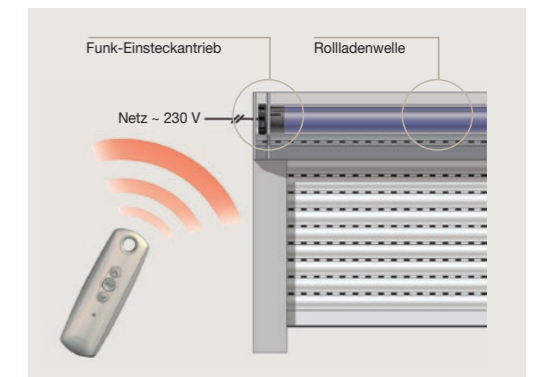

iO Funk-System

Die drahtgebundene Komfortlösung Ihre Vorteile:

- bewährte Steuerungstechnik
- umfangreiche Produktreihe
- für Einzel- oder Einzel- und Zentralsteuerung
- manuelle Steuerung am Schalter oder z.B. über eine Zeitschaltuhr